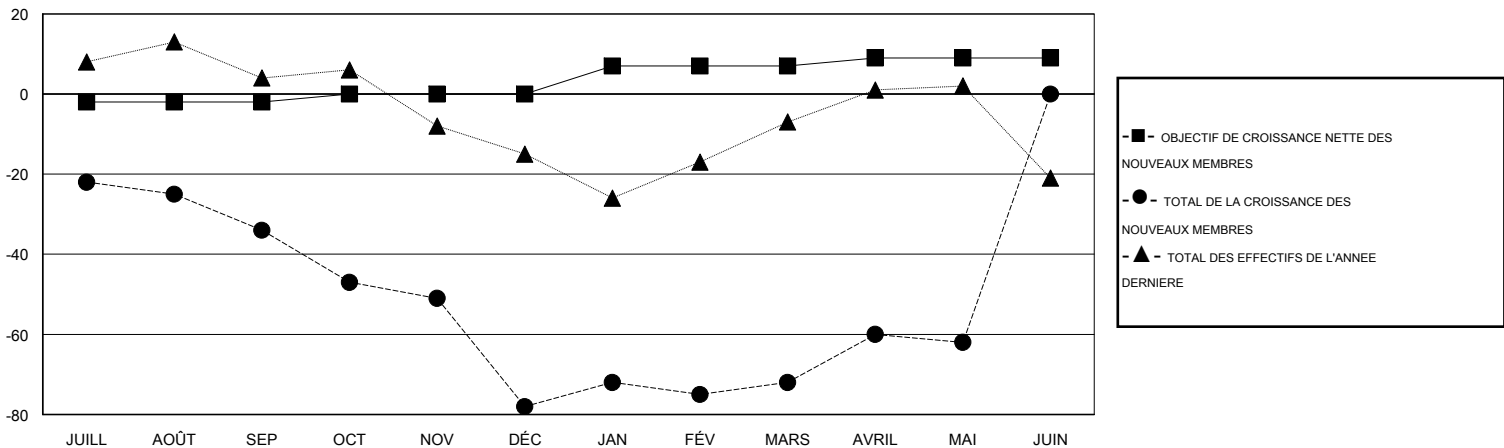

# MONTHLY MEMBERSHIP PROGRESS REPORT

District 103CS

Results as of: 5/31/2017

GMT: Jean-Jacques STOFFEL-MUNCK

LIEU FRANCE

RC EME

Clubs				Membres			
RESULTATS POUR 2016-2017				RESULTATS POUR 2016-2017			
TRIMESTRE	BUT CONCERNANT LES NOUVEAUX CLUBS	NOUVEAUX CLUBS	CLUBS ANNULÉS	TRIMESTRE	OBJECTIF DE CROISSANCE NETTE DES NOUVEAUX MEMBRES (excluant les membres réintégrés ou transférés)	TOTAL DE LA CROISSANCE DES NOUVEAUX MEMBRES (excluant les membres réintégrés ou transférés)	TOTAL DES MEMBRES RADIES (y compris les transferts)
JUILL/AOÛT/SEP	0	0	0	JUILL/AOÛT/SEP	-2	28	62
OCT/NOV/DÉC	1	0	0	OCT/NOV/DÉC	2	23	67
JAN/FÉV/MARS	0	0	0	JAN/FÉV/MARS	7	53	47
AVRIL/MAI/JUIN	1	0	0	AVRIL/MAI/JUIN	2	20	10

BUTS ET NOUVEAUX CLUBS REELS - CUMULATIF

BUTS ET MEMBRES REELS - CUMULATIF

CLUBS RADIES: 0	56 CLUBS OF 93 ONT AJOUTE 1 OU PLUSIEURS NOUVEAUX MEMBRES	<b>DISTRIBUTION PAR SEXE</b>
		HOMME 2,053 (82.45%)
		FEMME 437 (17.55%)
<b>MEMBRES RADIES</b>	<a href="#">CLIQUEZ ICI POUR LES INFORMATIONS CUMULATIVES SUR LES EFFECTIFS</a>	<b>NOMBRE TOTAL DE MEMBRES</b> 26
DECEDE 21		D'UNITÉS FAMILIALES
CLUB ANNULÉ 0		MEMBRES DE FAMILLE QUI RÈGENT 13
AUTRE 165		LA MOITIÉ DES COTISATIONS
<b>TOTAL 186</b>		