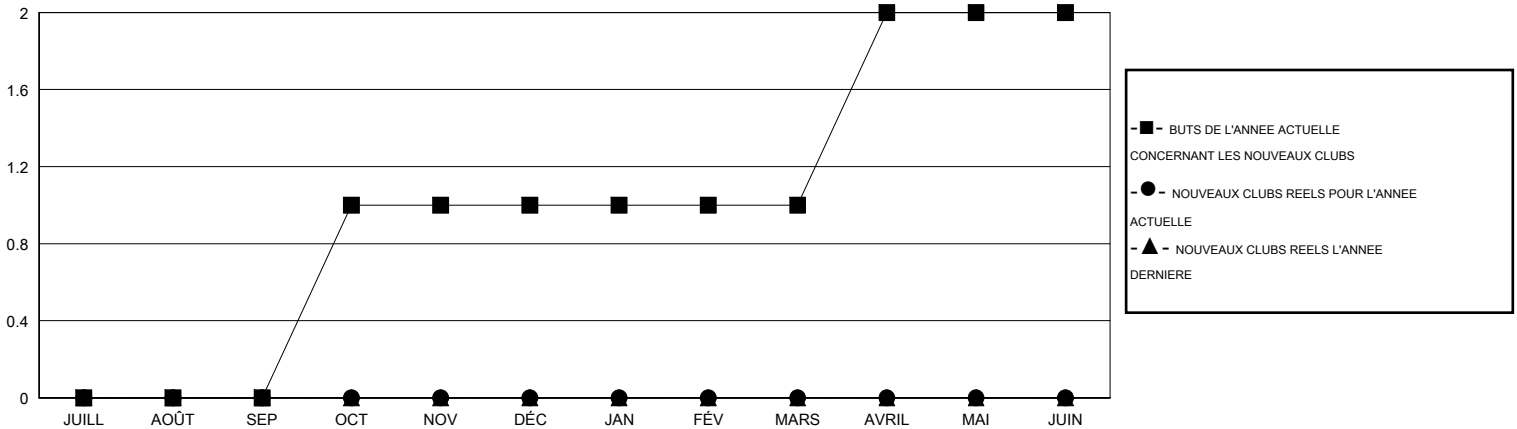

# MONTHLY MEMBERSHIP PROGRESS REPORT

District 103CS

Results as of: 5/31/2017

GMT: Jean-Jacques STOFFEL-MUNCK

LIEU FRANCE

RC EME

Clubs				Membres			
RESULTATS POUR 2016-2017				RESULTATS POUR 2016-2017			
TRIMESTRE	BUT CONCERNANT LES NOUVEAUX CLUBS	NOUVEAUX CLUBS	CLUBS ANNULÉS	TRIMESTRE	OBJECTIF DE CROISSANCE NETTE DES NOUVEAUX MEMBRES (excluant les membres réintégrés ou transférés)	TOTAL DE LA CROISSANCE DES NOUVEAUX MEMBRES (excluant les membres réintégrés ou transférés)	TOTAL DES MEMBRES RADIES (y compris les transferts)
JUILL/AOÛT/SEP	0	0	0	JUILL/AOÛT/SEP	-2	28	62
OCT/NOV/DÉC	1	0	0	OCT/NOV/DÉC	2	23	67
JAN/FÉV/MARS	0	0	0	JAN/FÉV/MARS	7	53	47
AVRIL/MAI/JUIN	1	0	0	AVRIL/MAI/JUIN	2	20	10

BUTS ET NOUVEAUX CLUBS REELS - CUMULATIF

BUTS ET MEMBRES REELS - CUMULATIF

CLUBS RADIES: 0	56 CLUBS OF 93 ONT AJOUTE 1 OU PLUSIEURS NOUVEAUX MEMBRES	<b>DISTRIBUTION PAR SEXE</b>
		HOMME 2,053 (82.45%)
		FEMME 437 (17.55%)
<b>MEMBRES RADIES</b>	<a href="#">CLIQUEZ ICI POUR LES INFORMATIONS CUMULATIVES SUR LES EFFECTIFS</a>	<b>NOMBRE TOTAL DE MEMBRES</b> 26
DECEDE 21		D'UNITÉS FAMILIALES
CLUB ANNULÉ 0		MEMBRES DE FAMILLE QUI RÈGENT 13
AUTRE 165		LA MOITIÉ DES COTISATIONS
<b>TOTAL 186</b>		